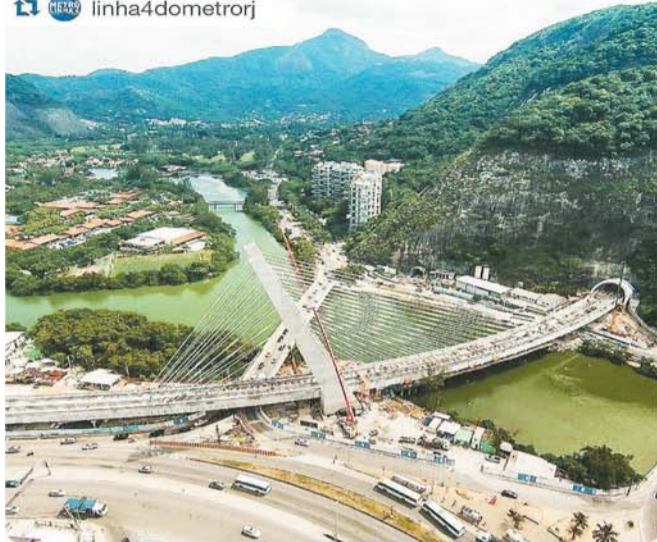

Nas Redes

www.instagram.com/govrj

Intervenções da Linha 4 do Metrô estão em estágio final de implantação

linha4dometroj

Obras do novo trecho chegam a 93% de conclusão. Linha entra em operação em julho deste ano

www.facebook.com/governadorio

Estado abre oportunidades em diversos cursos universitários

Vestibular Cederj 2016.2

WWW.CEDERJ.EDU.BR

Graduação a distância oferece mais de 7 mil vagas para instituições públicas do Estado do Rio de Janeiro

O projeto Ligação, da Secretaria de Esporte, Lazer e Juventude, entregou, na semana passada, mais três espaços esportivos revitalizados à população fluminense. O município de Barra do Piraí, no Médio Paraíba, ganhou duas novas áreas. Um dos clubes mais tradicionais da região de Jacarepaguá, o Country Club Jacarepaguá, na Praça Seca, na Zona Oeste do Rio, recebeu um ginásio totalmente reformado.